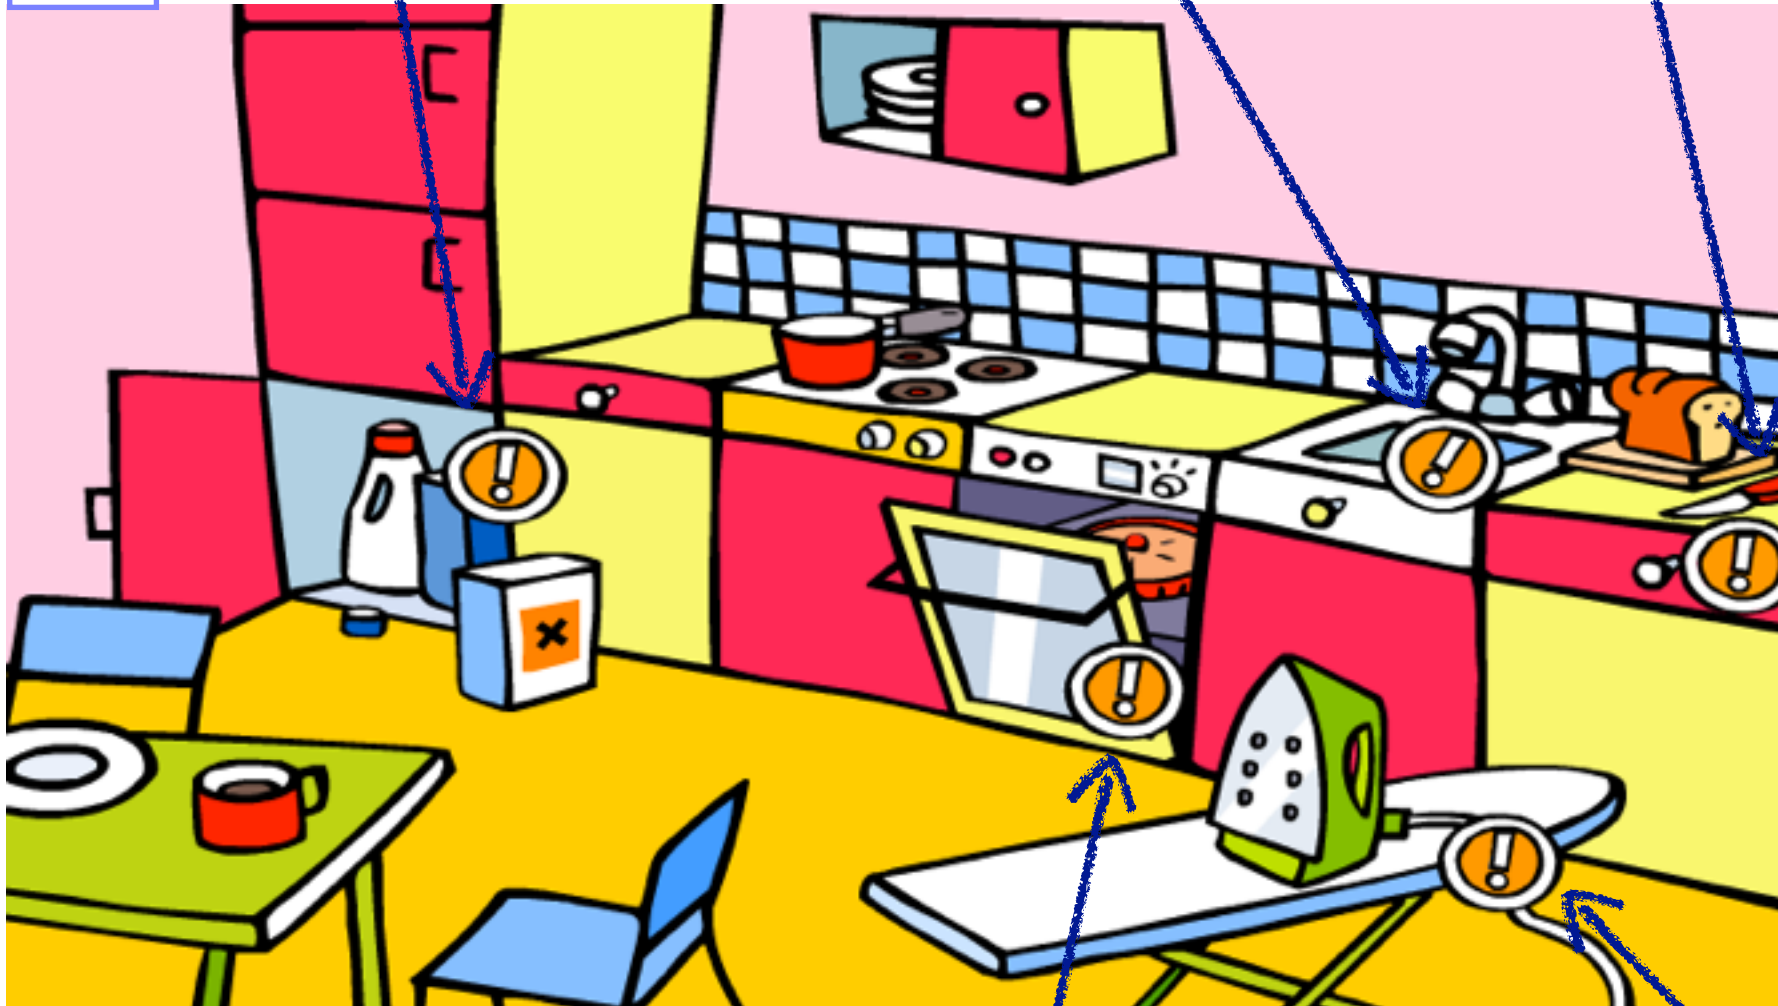

Théo et Léa

http://www.conso.net/securite_domestique_FR/index_jeu.html

Sur ce site, l'enfant est amené à identifier les dangers potentiels qu'il peut rencontrer au quotidien.

**Animation introductive de cette pièce :
les dangers du sèche-cheveux**

Flaque glissante

2

Porte ouverte

Animation introductive de cette pièce :
fenêtre ouverte

Billes

Coffre fermé

3

Produits toxiques

Température de l'eau

Couteau

Animation introductive de cette pièce :
la casserole sur le feu

Four

Fer à repasser

4

Outils de
jardinage

Route

Echelle

Animation introductive de ce lieu :
la tondeuse à gazon

Barbecue

5

Allumettes

Feu de cheminée

Prise

Animation introductive de cette pièce :
les chips sur la table