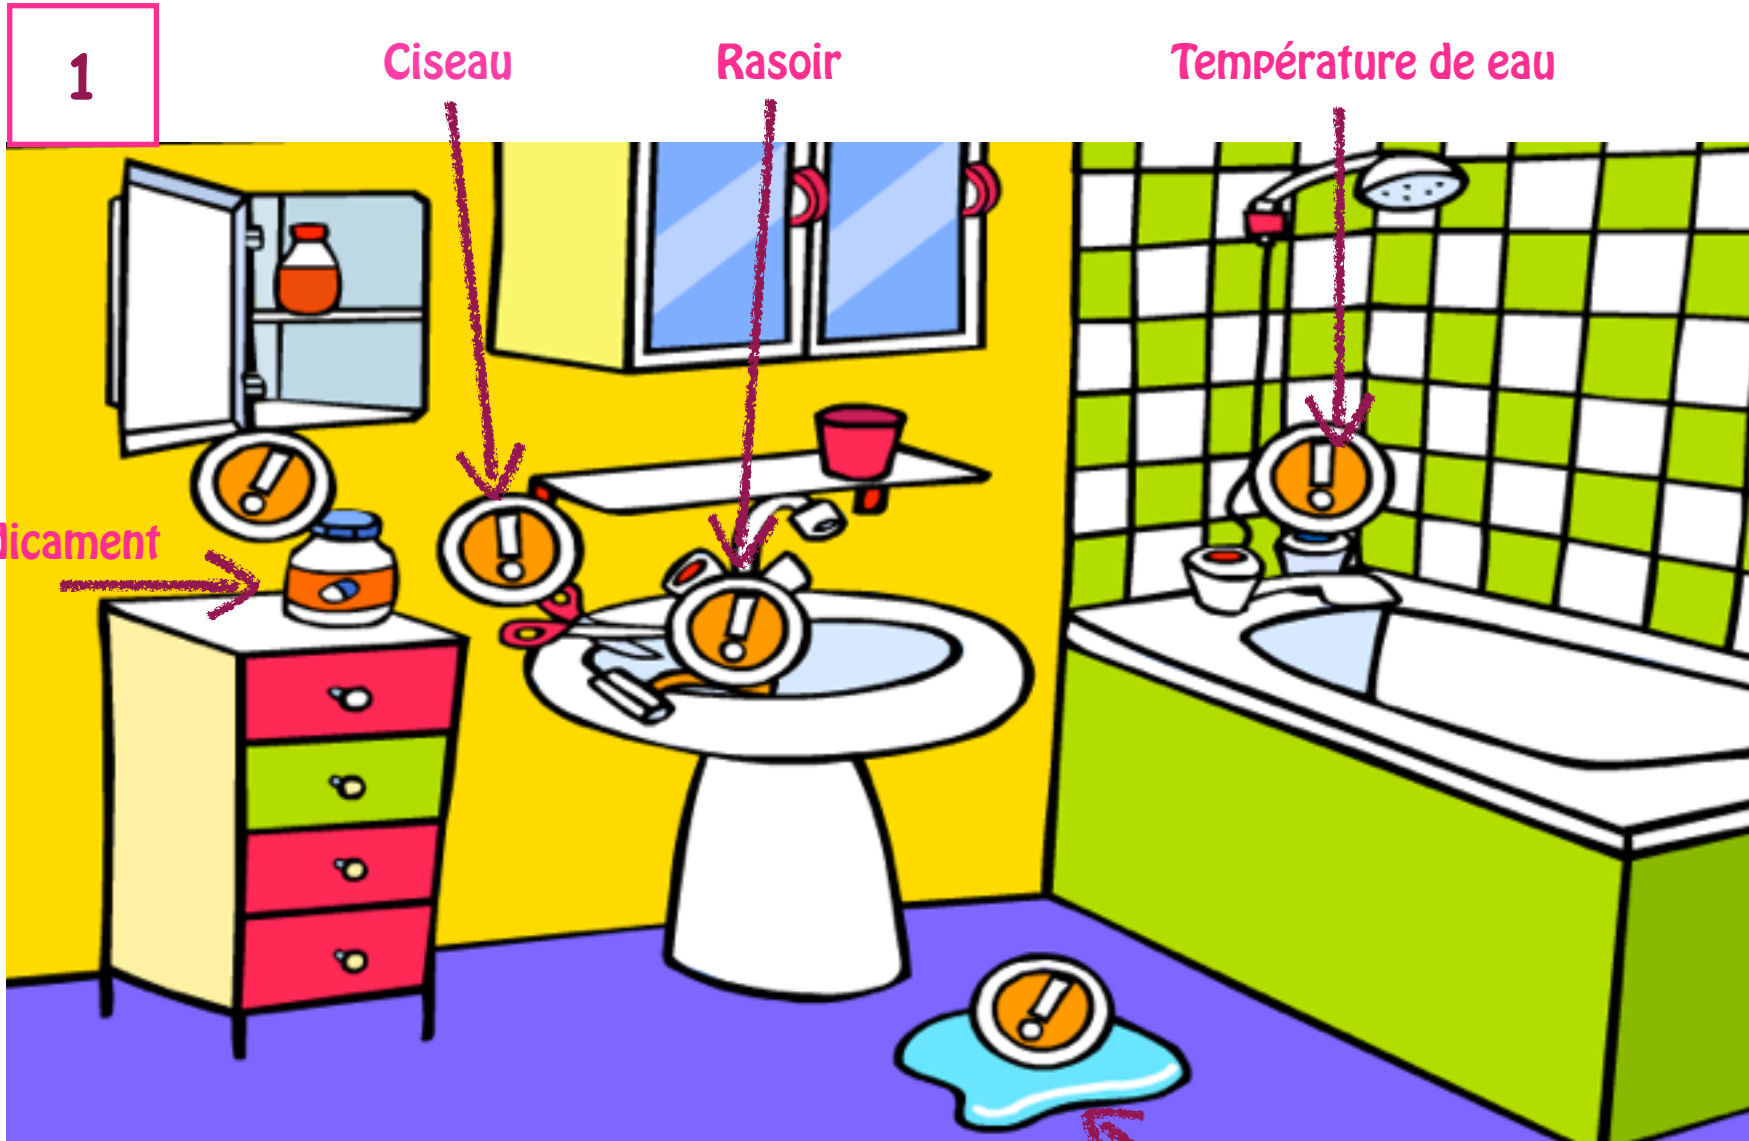

Théo et Léa

http://www.conso.net/securite_domestique_FR/index_jeu.html

Sur ce site, l'enfant est amené à identifier les dangers potentiels qu'il peut rencontrer au quotidien.

**Animation introductive de cette pièce :
les dangers du sèche-cheveux**

Flaque glissante

2

Porte ouverte

Animation introductive de cette pièce :
fenêtre ouverte

Billes

Coffre fermé

3

Produits toxiques

Température de l'eau

Couteau

Animation introductive de cette pièce :
la casserole sur le feu

Four

Fer à repasser

4

Outils de
jardinage

Route

Echelle

Animation introductive de ce lieu :
la tondeuse à gazon

Barbecue

5

Allumettes

Feu de cheminée

Prise

Animation introductive de cette pièce :
les chips sur la table