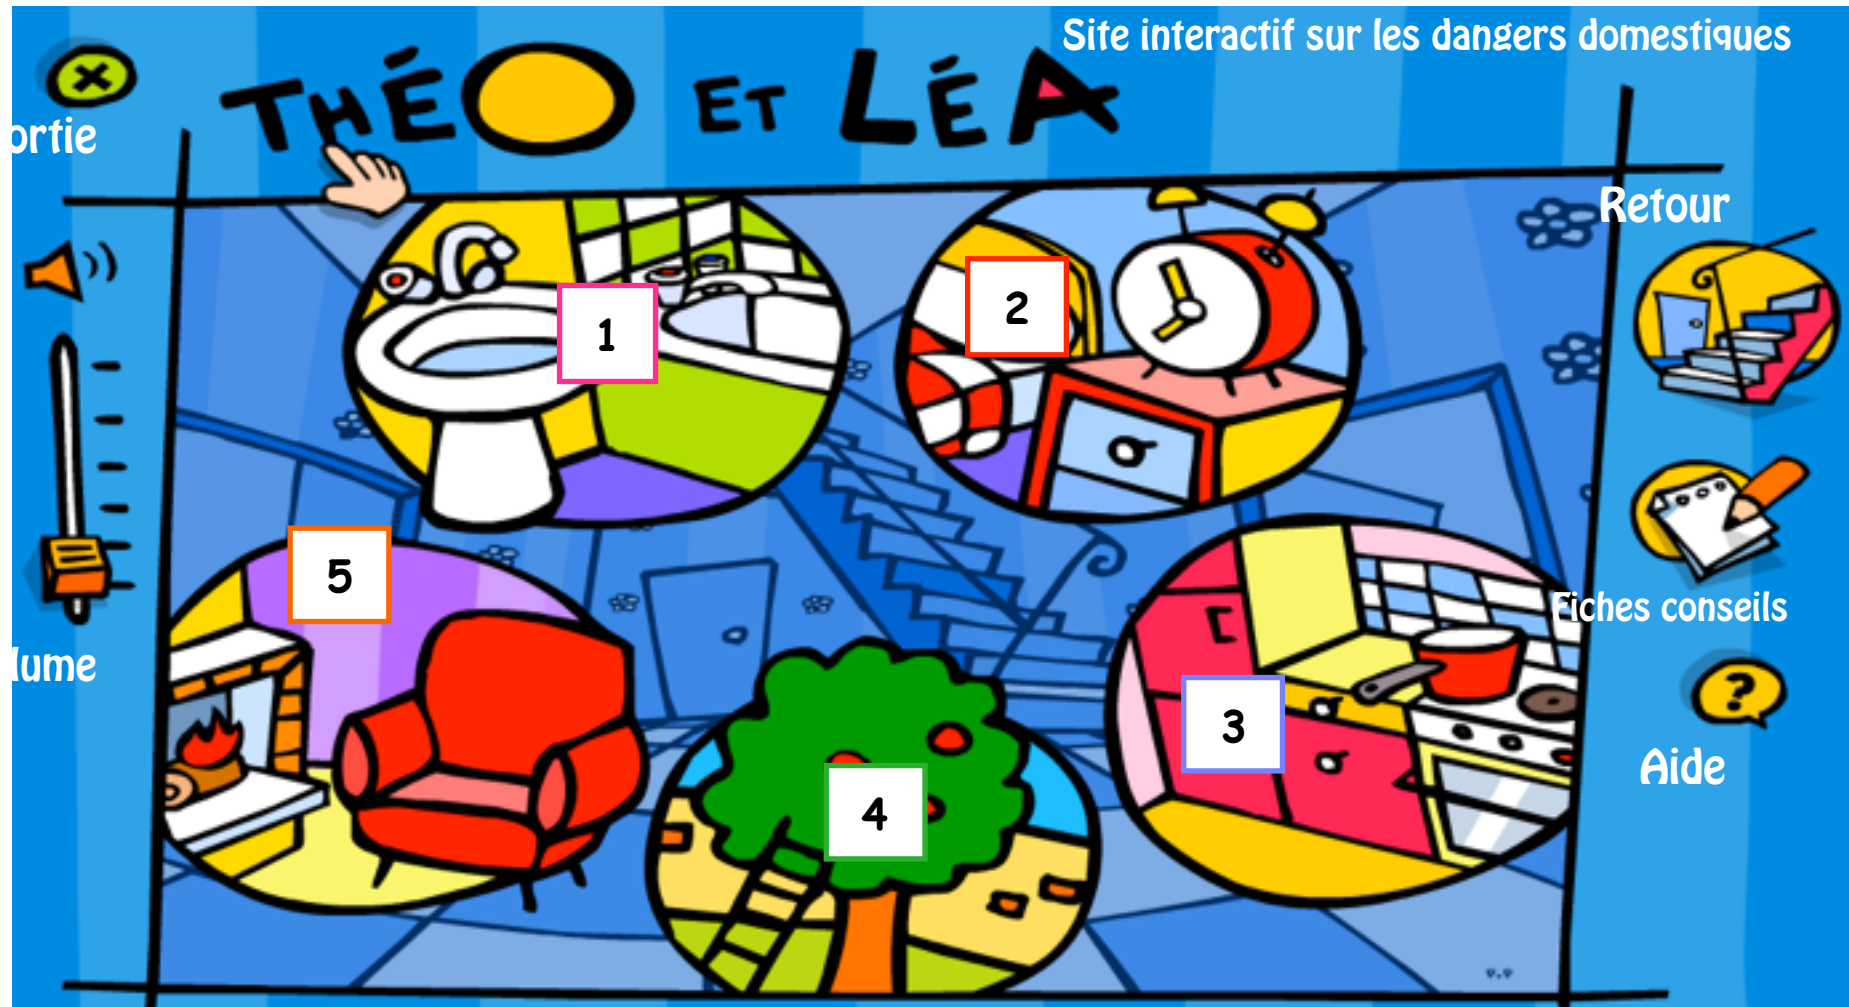

Théo et Léa

http://www.conso.net/securite_domestique_FR/index_jeu.html

Sur ce site, l'enfant est amené à identifier les dangers potentiels qu'il peut rencontrer au quotidien.

**Animation introductive de cette pièce :
les dangers du sèche-cheveux**

Flaque glissante

2

Porte ouverte

Animation introductive de cette pièce :
fenêtre ouverte

Billes

Coffre fermé

3

Produits toxiques

Température de l'eau

Couteau

Animation introductive de cette pièce :
la casserole sur le feu

Four

Fer à repasser

4

Outils de
jardinage

Route

Echelle

Animation introductive de ce lieu :
la tondeuse à gazon

Barbecue

5

Allumettes

Feu de cheminée

Prise

Animation introductive de cette pièce :
les chips sur la table